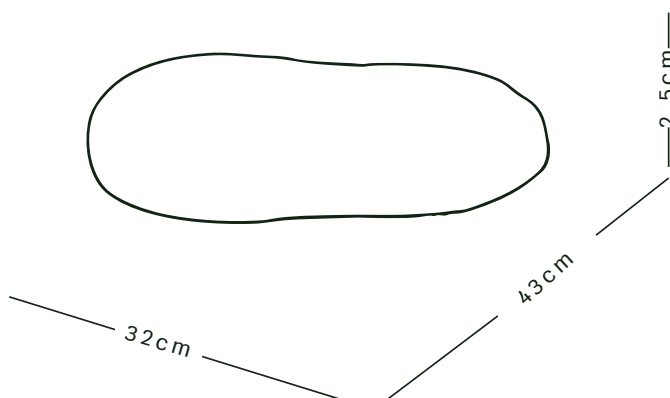

# PISANTE PEDRA PEQUENA

CÓD. PPP

CÓD.	ITEM	COMP (CM)	LARG (CM)	ALT (CM)	PESO LIQ (KG)
PPP	PISANTE PEDRA PEQUENA	43	32	2,5	5

\*Fotos ilustrativas | \*\*Confira as cores disponíveis no final do catálogo