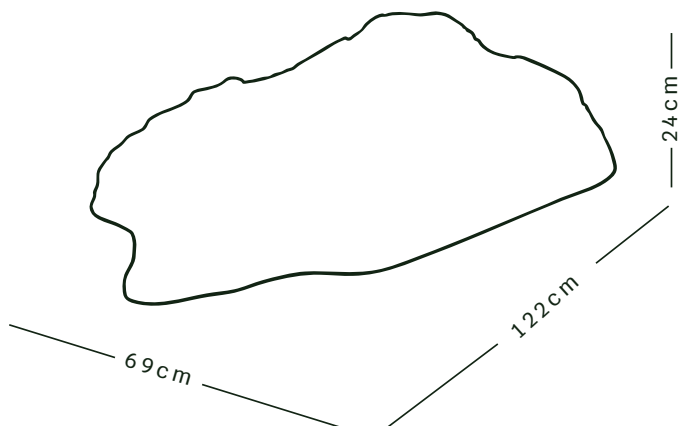

PEDRA MÉDIA 7

CÓD. PM7

CÓD.	ITEM	COMP (CM)	LARG (CM)	ALT (CM)	PESO LIQ (KG)
PM7	PEDRA MÉDIA 7	122	69	24	48

PEDRA MÉDIA 7 - Sketch UP

*Fotos ilustrativas | **Confira as cores disponíveis no final do catálogo