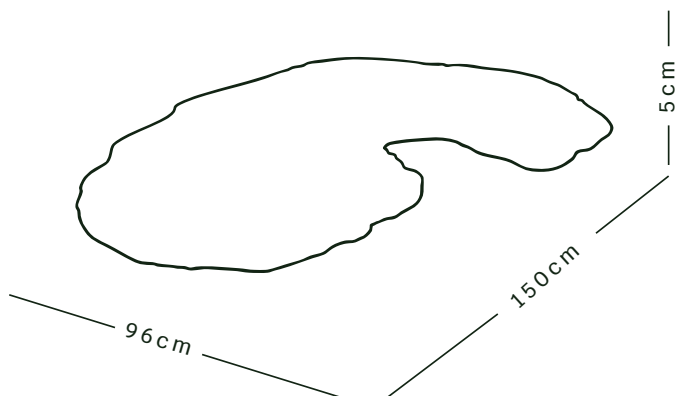

FÓSSIL COELPHISYS

CÓD. FC

CÓD.	ITEM	COMP (CM)	LARG (CM)	ALT (CM)	PESO LIQ (KG)
FC	FÓSSIL COELPHISYS	150	96	5	70

*Fotos ilustrativas | **Confira as cores disponíveis no final do catálogo