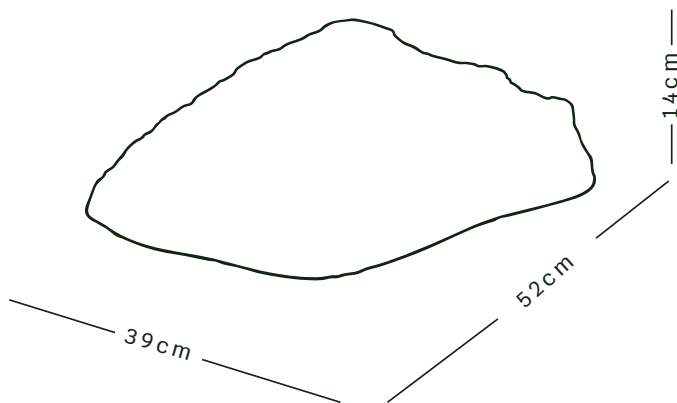

PEDRA PEQUENA 2

CÓD. PP2

CÓD.	ITEM	COMP (CM)	LARG (CM)	ALT (CM)	PESO LIQ (KG)
PP2	PEDRA PEQUENA 2	52	39	14	10

*Fotos ilustrativas | **Confira as cores disponíveis no final do catálogo