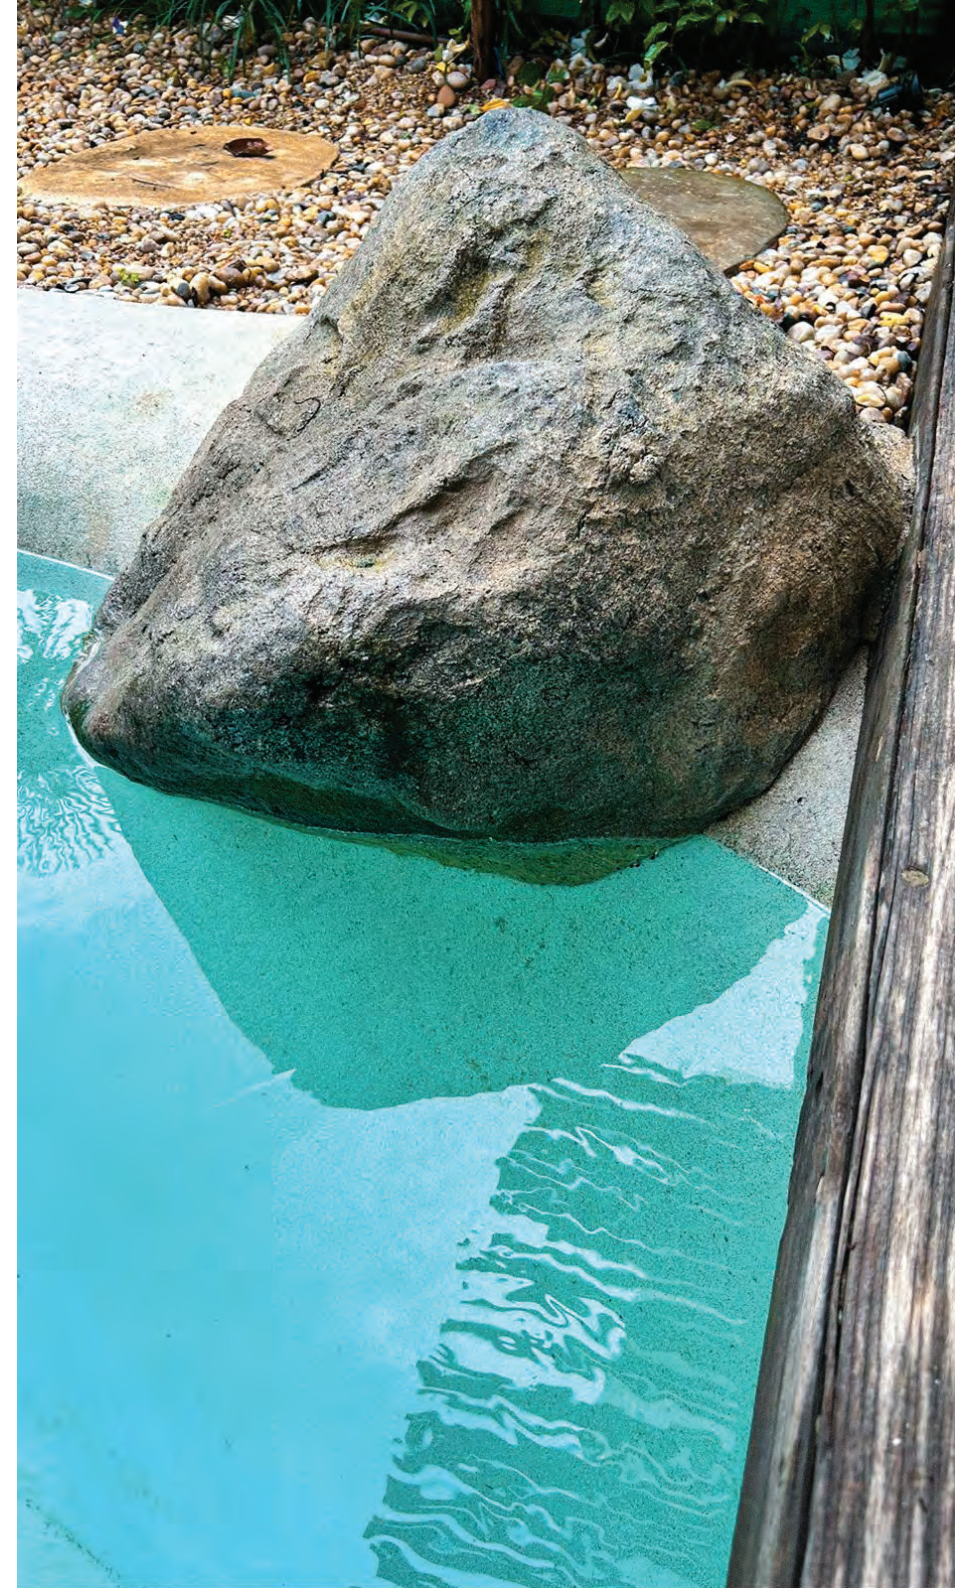

PEDRA DE BORDA 1

CÓD. PB1

CÓD.	ITEM	COMP (CM)	LARG (CM)	ALT (CM)	PESO LIQ (KG)
PB1	PEDRA DE BORDA 1	74	68	43	35

PEDRA DE BORDA 1 - Sketch UP

*Fotos ilustrativas | **Confira as cores disponíveis no final do catálogo