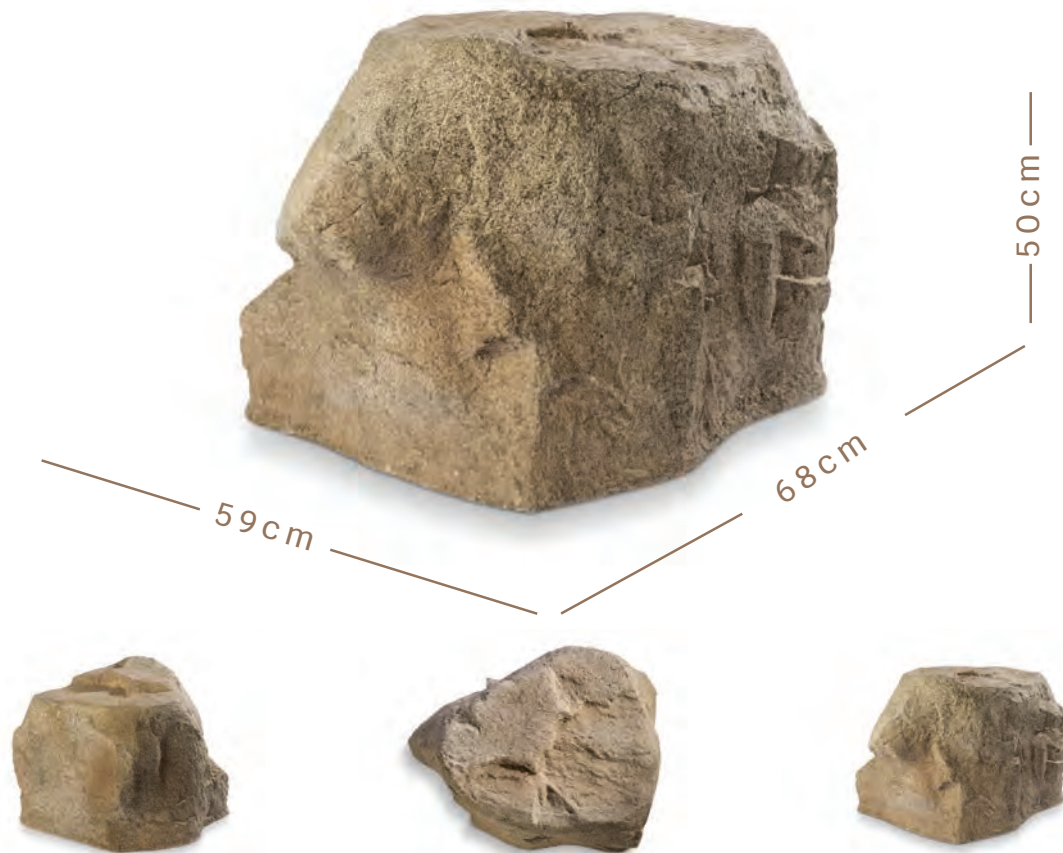

PEDRA MÉDIA 6

CÓD. PM6

CÓD.	ITEM	COMP (CM)	LARG (CM)	ALT (CM)	PESO LIQ (KG)
PM6	PEDRA MÉDIA 6	68	59	50	40

PEDRA MÉDIA 6 - Sketch UP

*Fotos ilustrativas | ** Confira as cores disponíveis no final do catálogo