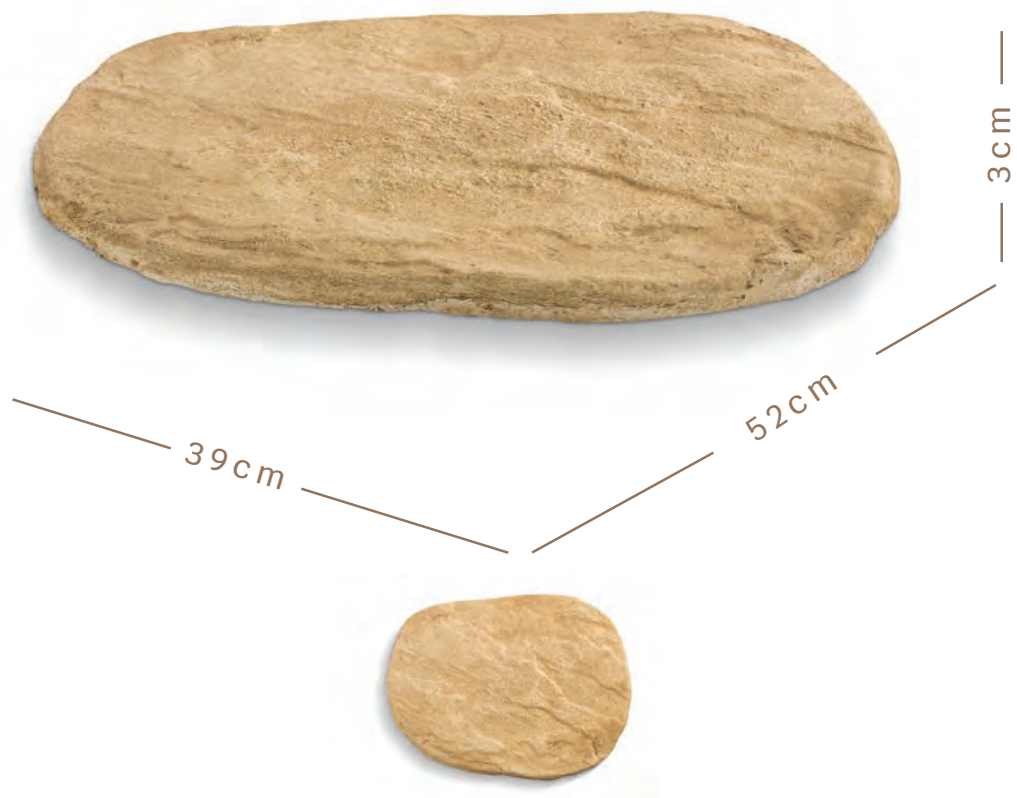

PISANTE PEDRA MÉDIA

CÓD. PPM

CÓD.	ITEM	COMP (CM)	LARG (CM)	ALT (CM)	PESO LIQ (KG)
PPM	PISANTE PEDRA MÉDIA	52	39	3	8

*Fotos ilustrativas | **Confira as cores disponíveis no final do catálogo