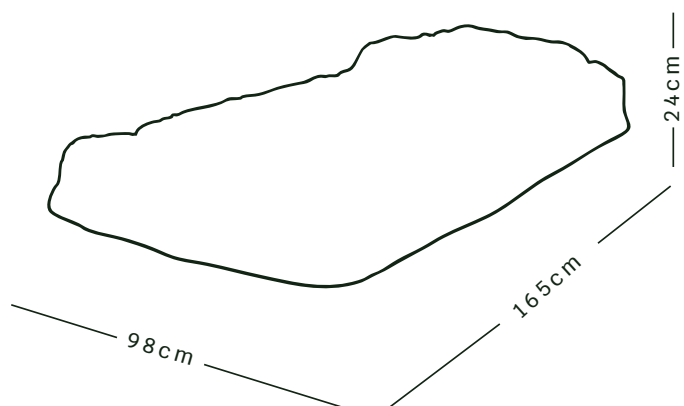

PAINEL BRUTO SANTORINI

CÓD. PBS

CÓD.	ITEM	COMP (CM)	LARG (CM)	ALT (CM)	PESO LIQ (KG)
PBS	PAINEL BRUTO SANTORINI	165	98	24	95

PAINEL BRUTO SANTORINI - Sketch UP

*Fotos ilustrativas | **Confira as cores disponíveis no final do catálogo