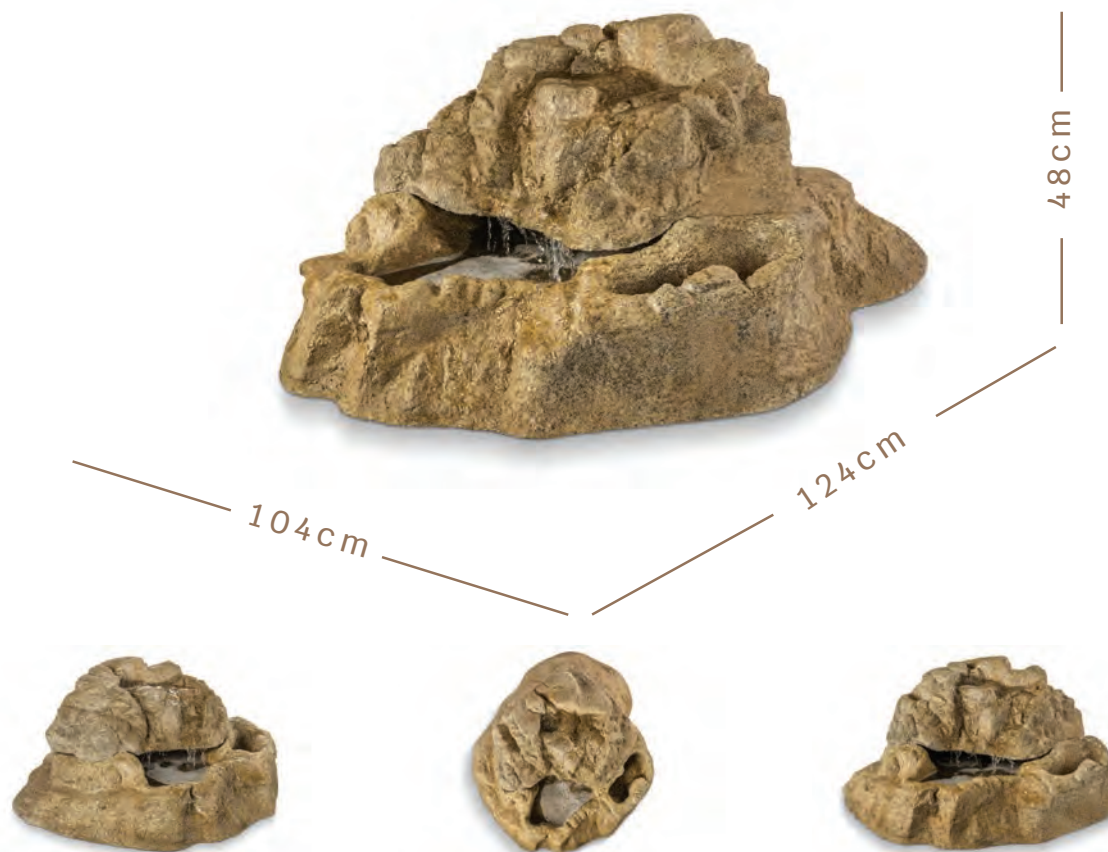

FONTE SANTA RITA

CÓD. FSR

CÓD.	ITEM	COMP (CM)	LARG (CM)	ALT (CM)	PESO LIQ (KG)
FSR	FONTE SANTA RITA	124	104	48	90

FONTE SANTA RITA - Sketch UP

*Fotos ilustrativas | **Confira as cores disponíveis no final do catálogo

*** Inclui moto bomba 1.000 L/H (informar voltagem)