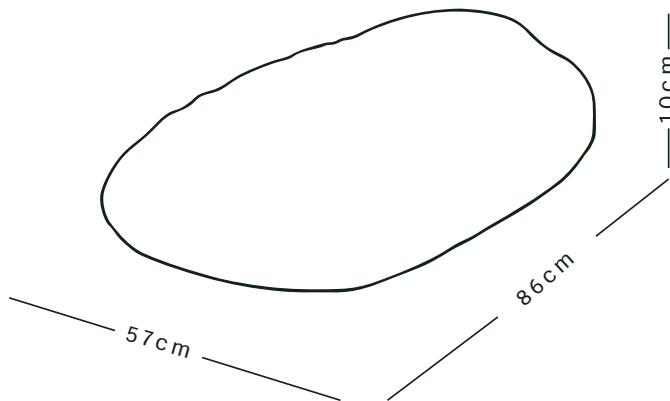

# PISANTE EUCALIPTO

CÓD. PE

CÓD.	ITEM	COMP (CM)	LARG (CM)	ALT (CM)	PESO LIQ (KG)
PE	PISANTE EUCALIPTO	35	35	3	6

\*Fotos ilustrativas | \*\*Confira as cores disponíveis no final do catálogo

# FÓSSIL COELPHISYS

CÓD. FC

CÓD.	ITEM	COMP (CM)	LARG (CM)	ALT (CM)	PESO LIQ (KG)
FC	FÓSSIL COELPHISYS	150	96	5	70

\*Fotos ilustrativas | \*\*Confira as cores disponíveis no final do catálogo

# FÓSSIL SEYMOURIA

CÓD. FS

CÓD.	ITEM	COMP (CM)	LARG (CM)	ALT (CM)	PESO LIQ (KG)
FS	FÓSSIL SEYMOURIA	86	57	10	18

\*Fotos ilustrativas | \*\*Confira as cores disponíveis no final do catálogo