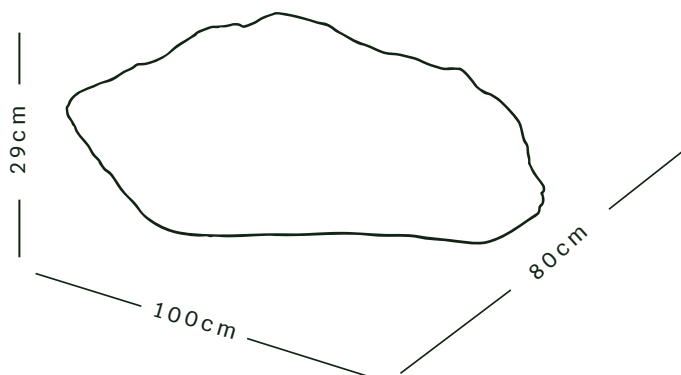

# CASCATA SABINO

CÓD. CS

CÓD.	ITEM	COMP (CM)	LARG (CM)	ALT (CM)	PESO LIQ (KG)
CS	CASCATA SABINO	100	100	58	90

CASCATA SABINO - Sketch UP

\*Fotos ilustrativas | \*\*Confira as cores disponíveis no final do catálogo

# CASCATA LAJEDO BOREAL

CÓD. CLB

CÓD.	ITEM	COMP (CM)	LARG (CM)	ALT (CM)	PESO LIQ (KG)
CLB	CASCATA LAJEDO BOREAL	100	80	29	75

CASCATA LAJEDO BOREAL - Sketch UP

\*Fotos ilustrativas | \*\*Confira as cores disponíveis no final do catálogo

# CASCATA SANTA BÁRBARA

CÓD. CSB

CÓD.	ITEM	COMP (CM)	LARG (CM)	ALT (CM)	PESO LIQ (KG)
CSB	CASCATA SANTA BÁRBARA	190	117	74,5	280

CASCATA SANTA BÁRBARA - Sketch UP

\*Fotos ilustrativas | \*\*Confira as cores disponíveis no final do catálogo