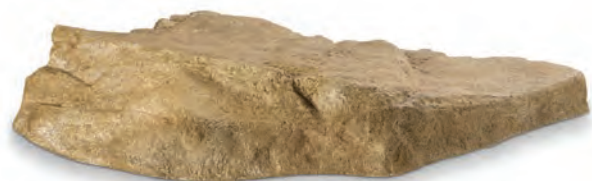

PAINEL BRUTO AMALFI

CÓD. PBA

CÓD.	ITEM	COMP (CM)	LARG (CM)	ALT (CM)	PESO LIQ (KG)
PBA	PAINEL BRUTO AMALFI	145	125	30	105

PAINEL BRUTO AMALFI - Sketch UP

*Fotos ilustrativas | **Confira as cores disponíveis no final do catálogo