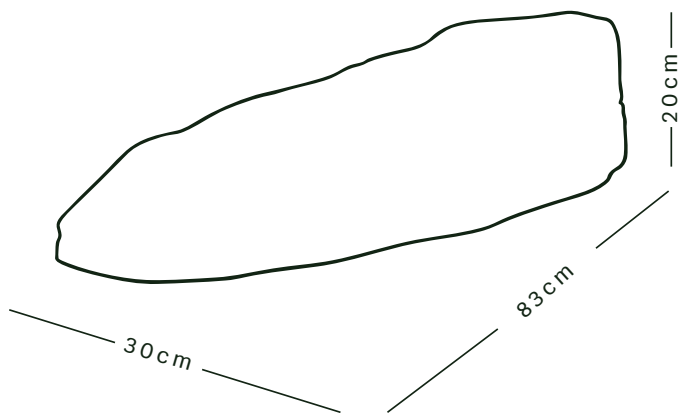

PEDRA PEQUENA 4

CÓD. PP4

CÓD.	ITEM	COMP (CM)	LARG (CM)	ALT (CM)	PESO LIQ (KG)
PP4	PEDRA PEQUENA 4	83	30	20	15

*Fotos ilustrativas | **Confira as cores disponíveis no final do catálogo