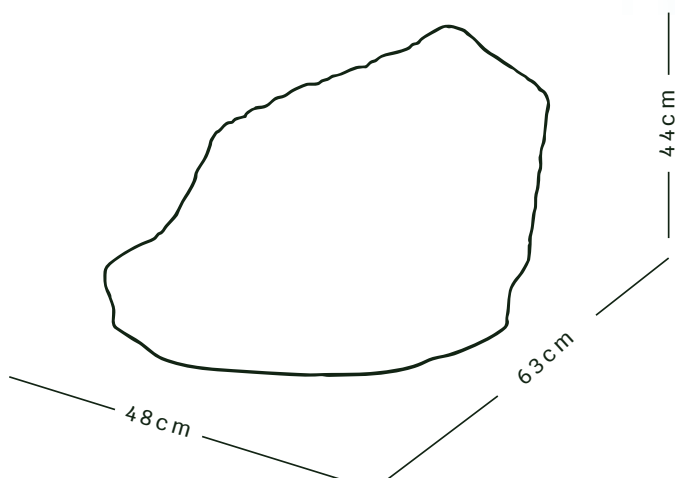

PEDRA PEQUENA 5

CÓD. PP5

CÓD.	ITEM	COMP (CM)	LARG (CM)	ALT (CM)	PESO LIQ (KG)
PP5	PEDRA PEQUENA 5	63	48	44	25

*Fotos ilustrativas | **Confira as cores disponíveis no final do catálogo