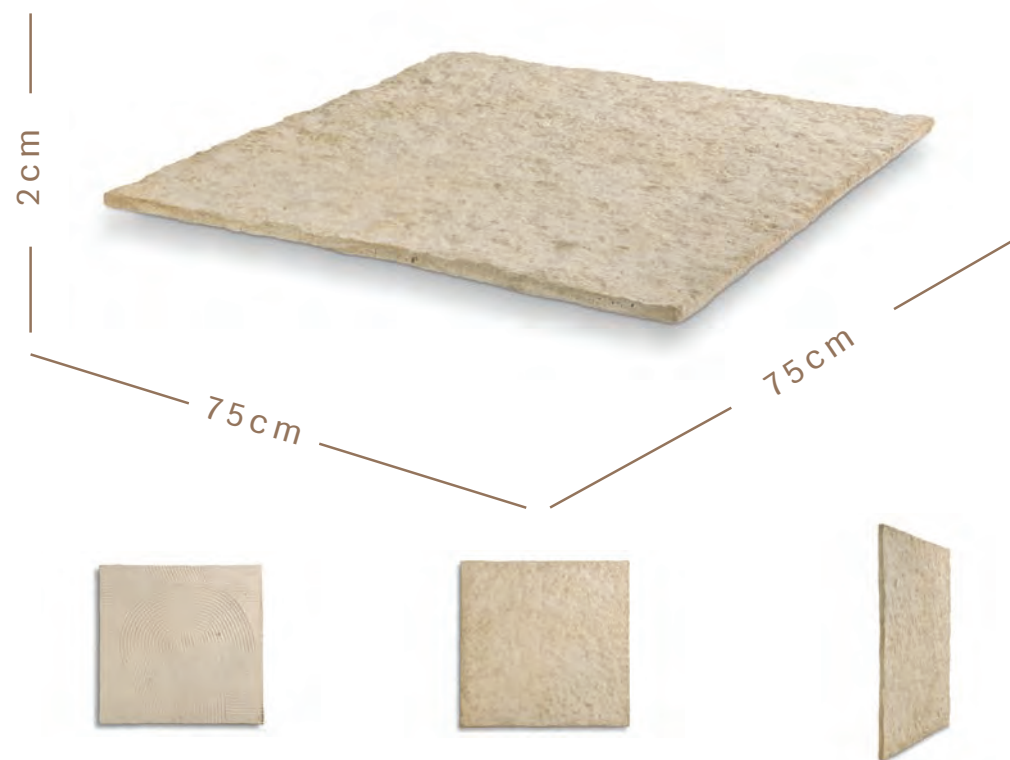

# PAINEL BRUTO AMALFI

CÓD. PBA

CÓD.	ITEM	COMP (CM)	LARG (CM)	ALT (CM)	PESO LIQ (KG)
PBA	PAINEL BRUTO AMALFI	145	125	30	105

**PAINEL BRUTO AMALFI - Sketch UP**

\*Fotos ilustrativas | \*\*Confira as cores disponíveis no final do catálogo

# PLACA RÚSTICA RIVIERA

CÓD. PRR

CÓD.	ITEM	COMP (CM)	LARG (CM)	ALT (CM)	PESO LIQ (KG)
PRR	PLACA RÚSTICA RIVIERA	75	75	2	18

\*Fotos ilustrativas | \*\*Confira as cores disponíveis no final do catálogo

**FONTES PARA JARDIM**