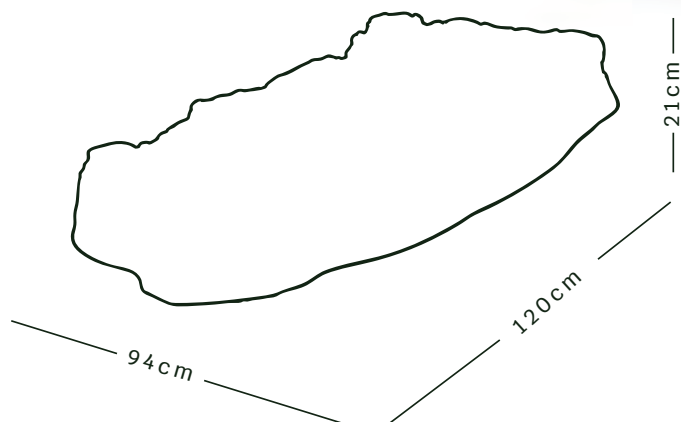

PAINEL BRUTO MIKONOS

CÓD. PBM

CÓD.	ITEM	COMP (CM)	LARG (CM)	ALT (CM)	PESO LIQ (KG)
PBM	PAINEL BRUTO MIKONOS	120	94	21	50

PAINEL BRUTO MIKONOS - Sketch UP

*Fotos ilustrativas | **Confira as cores disponíveis no final do catálogo