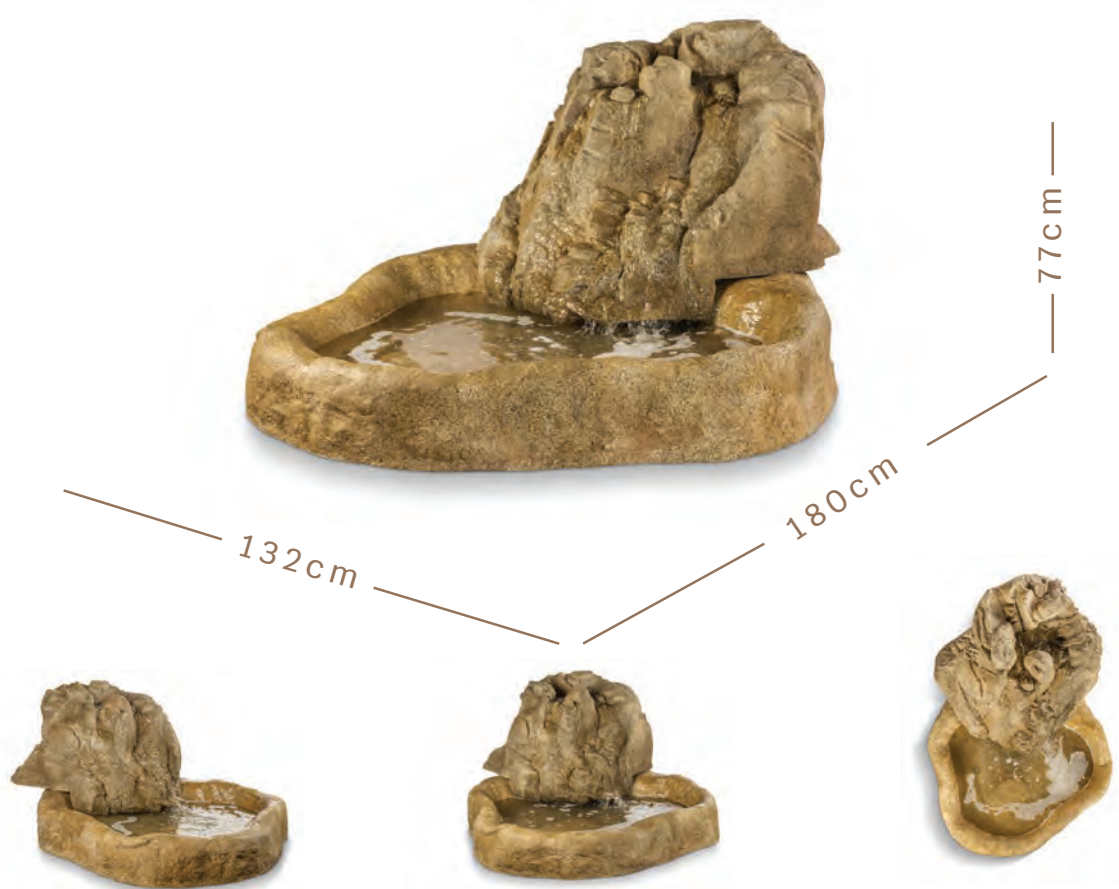

# PAINEL BRUTO AMALFI

CÓD. PBA

CÓD.	ITEM	COMP (CM)	LARG (CM)	ALT (CM)	PESO LIQ (KG)
PBA	PAINEL BRUTO AMALFI	145	125	30	105

**PAINEL BRUTO AMALFI - Sketch UP**

\*Fotos ilustrativas | \*\*Confira as cores disponíveis no final do catálogo

# PLACA RÚSTICA RIVIERA

CÓD. PRR

CÓD.	ITEM	COMP (CM)	LARG (CM)	ALT (CM)	PESO LIQ (KG)
PRR	PLACA RÚSTICA RIVIERA	75	75	2	18

\*Fotos ilustrativas | \*\*Confira as cores disponíveis no final do catálogo

**FONTES PARA JARDIM**

# FONTE SABINO COM LAGO

CÓD. FSL

CÓD.	ITEM	COMP (CM)	LARG (CM)	ALT (CM)	PESO LIQ (KG)
FSL	FONTE SABINO COM LAGO	180	132	77	215