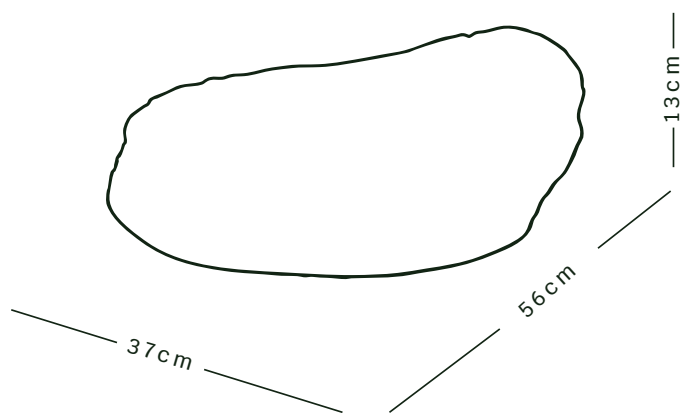

PEDRA PEQUENA 3

CÓD. PP3

CÓD.	ITEM	COMP (CM)	LARG (CM)	ALT (CM)	PESO LIQ (KG)
PP3	PEDRA PEQUENA 3	56	37	13	10

PEDRA PEQUENA 3 - Sketch UP

*Fotos ilustrativas | **Confira as cores disponíveis no final do catálogo