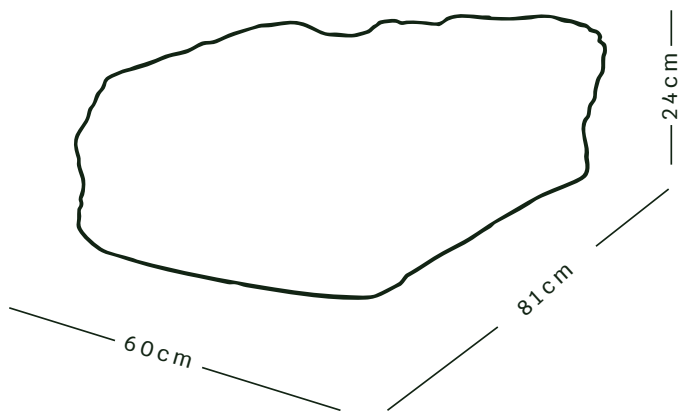

PEDRA MÉDIA 1

CÓD. PM1

CÓD.	ITEM	COMP (CM)	LARG (CM)	ALT (CM)	PESO LIQ (KG)
PM1	PEDRA MÉDIA 1	81	60	24	40

*Fotos ilustrativas | **Confira as cores disponíveis no final do catálogo