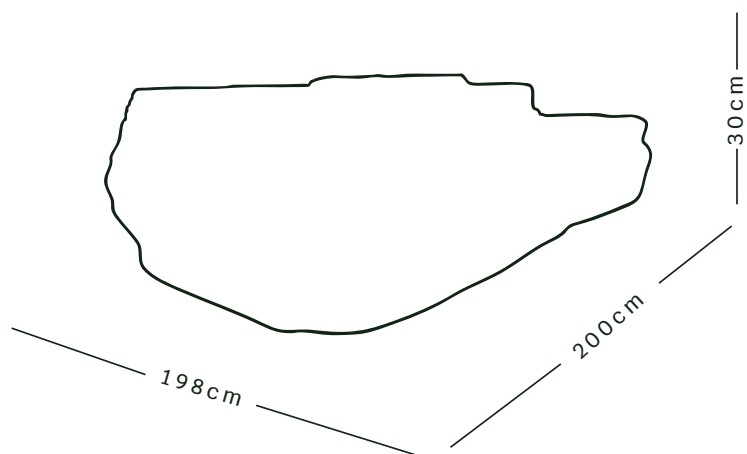

PEDRA GRANDE 10

CÓD. PG10

CÓD.	ITEM	COMP (CM)	LARG (CM)	ALT (CM)	PESO LIQ (KG)
PG10	PEDRA GRANDE 10	200	198	30	120

PEDRA GRANDE 10 - Sketch UP

*Fotos ilustrativas | **Confira as cores disponíveis no final do catálogo