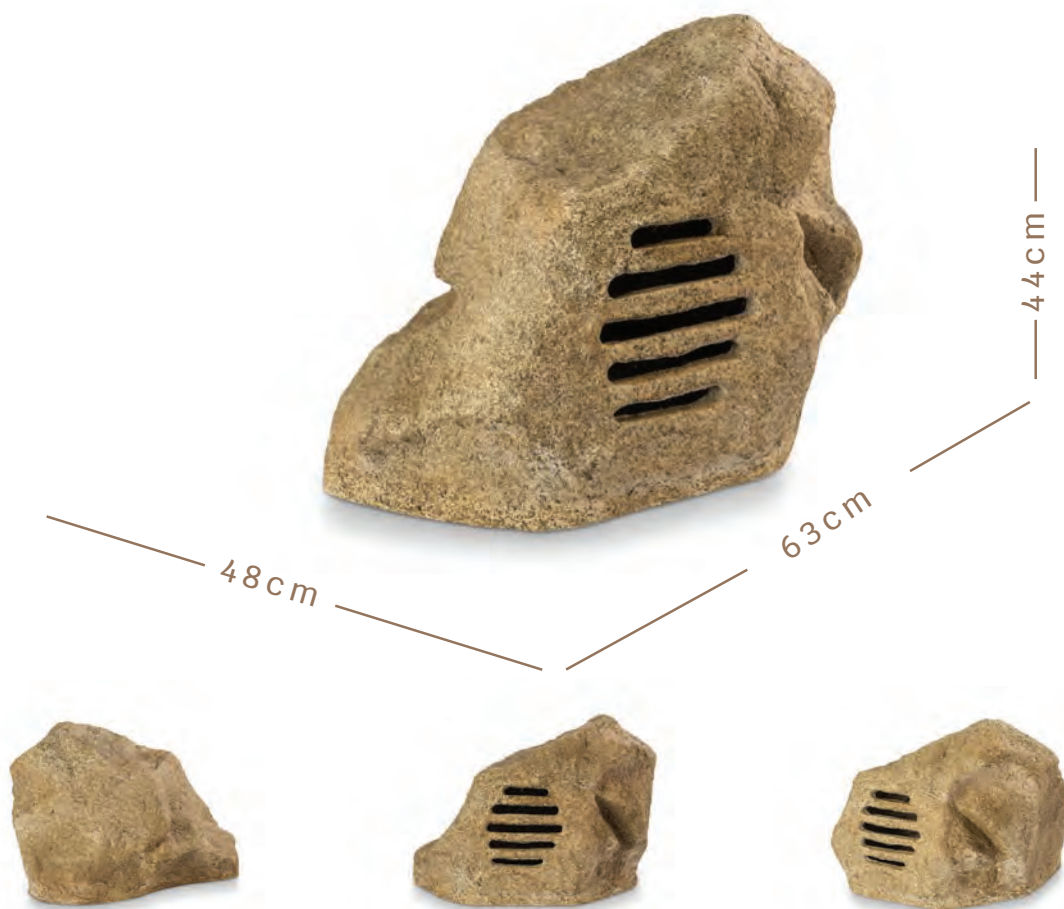

PEDRA SONORA

CÓD. PS

CÓD.	ITEM	COMP (CM)	LARG (CM)	ALT (CM)	PESO LIQ (KG)
PS	PEDRA SONORA	63	48	44	30

PEDRA SONORA - Sketch UP

*Fotos ilustrativas | **Confira as cores disponíveis no final do catálogo

*** Inclui alto falantes 6.5" marinizado 120 W RMS