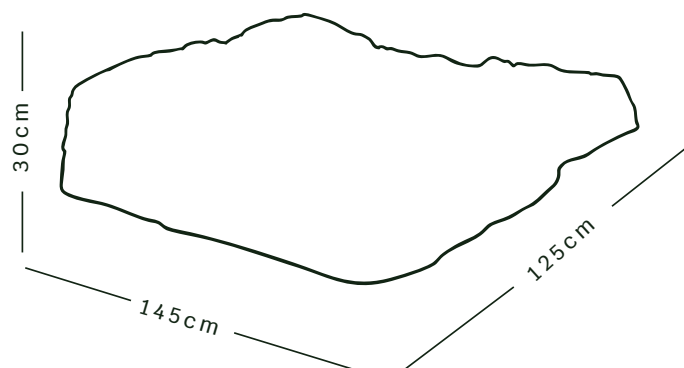

PAINEL BRUTO AMALFI

CÓD. PBA

CÓD.	ITEM	COMP (CM)	LARG (CM)	ALT (CM)	PESO LIQ (KG)
PBA	PAINEL BRUTO AMALFI	145	125	30	105

PAINEL BRUTO AMALFI - Sketch UP

*Fotos ilustrativas | **Confira as cores disponíveis no final do catálogo