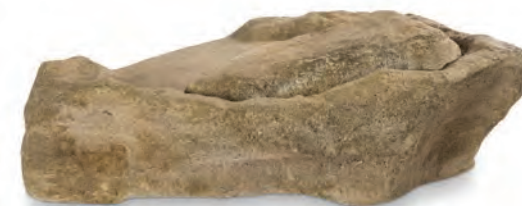

# CASCATA SABINO

CÓD. CS

CÓD.	ITEM	COMP (CM)	LARG (CM)	ALT (CM)	PESO LIQ (KG)
CS	CASCATA SABINO	100	100	58	90

CASCATA SABINO - Sketch UP

\*Fotos ilustrativas | \*\*Confira as cores disponíveis no final do catálogo

# CASCATA LAJEDO BOREAL

CÓD. CLB

CÓD.	ITEM	COMP (CM)	LARG (CM)	ALT (CM)	PESO LIQ (KG)
CLB	CASCATA LAJEDO BOREAL	100	80	29	75

CASCATA LAJEDO BOREAL - Sketch UP

\*Fotos ilustrativas | \*\*Confira as cores disponíveis no final do catálogo