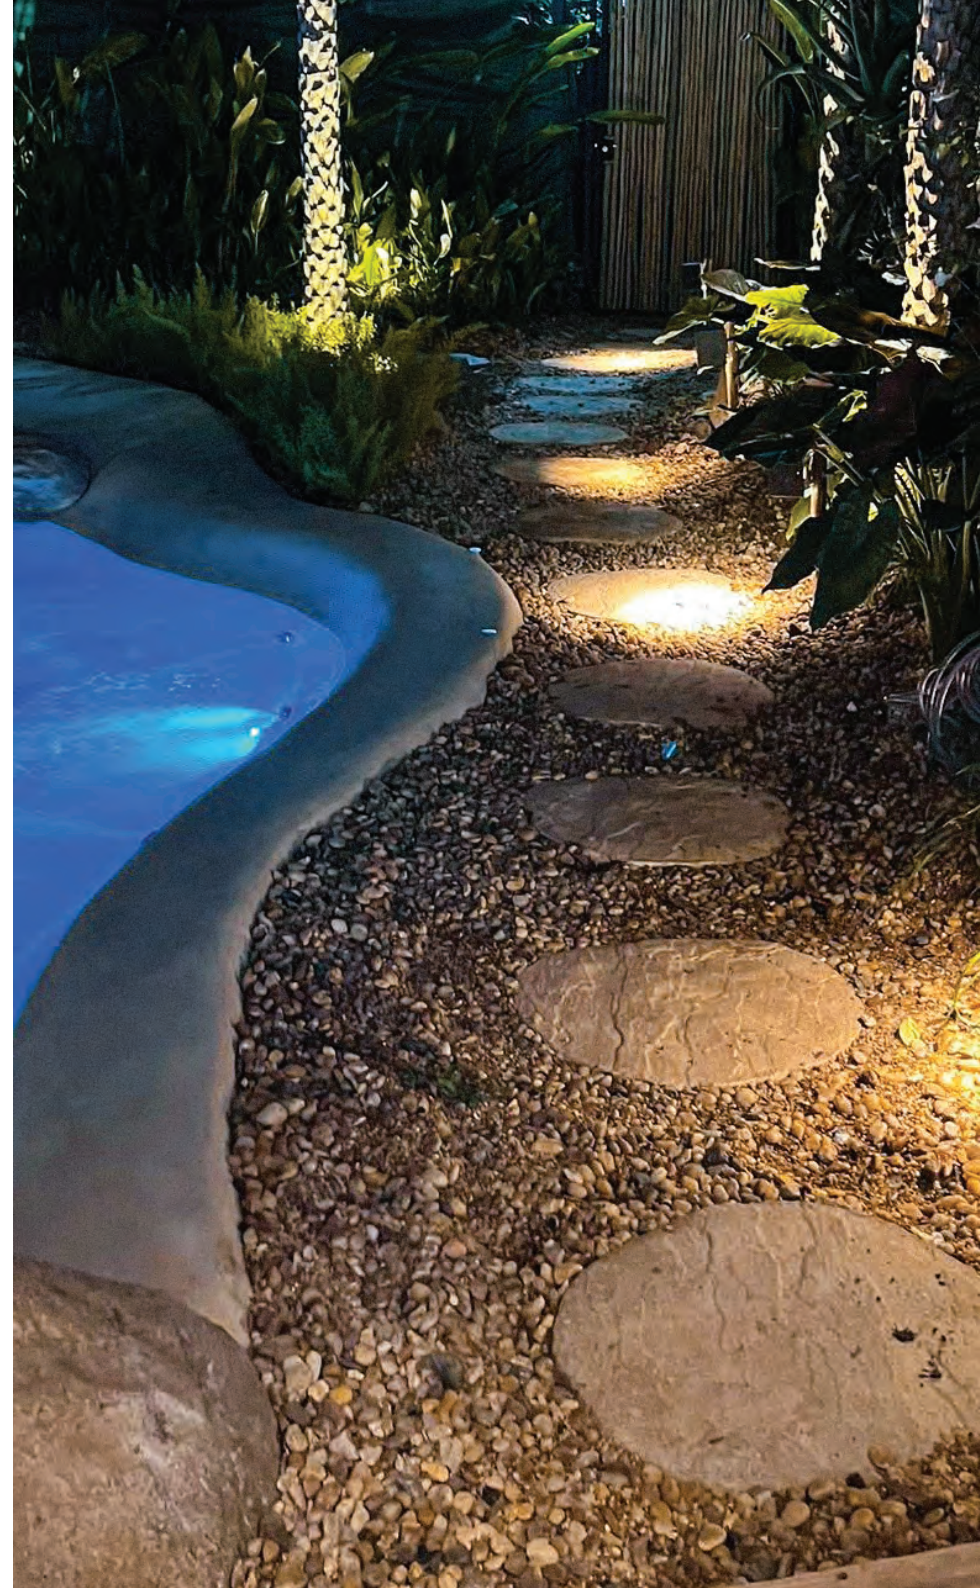

PISANTE PEDRA MÉDIA

CÓD. PPM

CÓD.	ITEM	COMP (CM)	LARG (CM)	ALT (CM)	PESO LIQ (KG)
PPM	PISANTE PEDRA MÉDIA	52	39	3	8

*Fotos ilustrativas | **Confira as cores disponíveis no final do catálogo